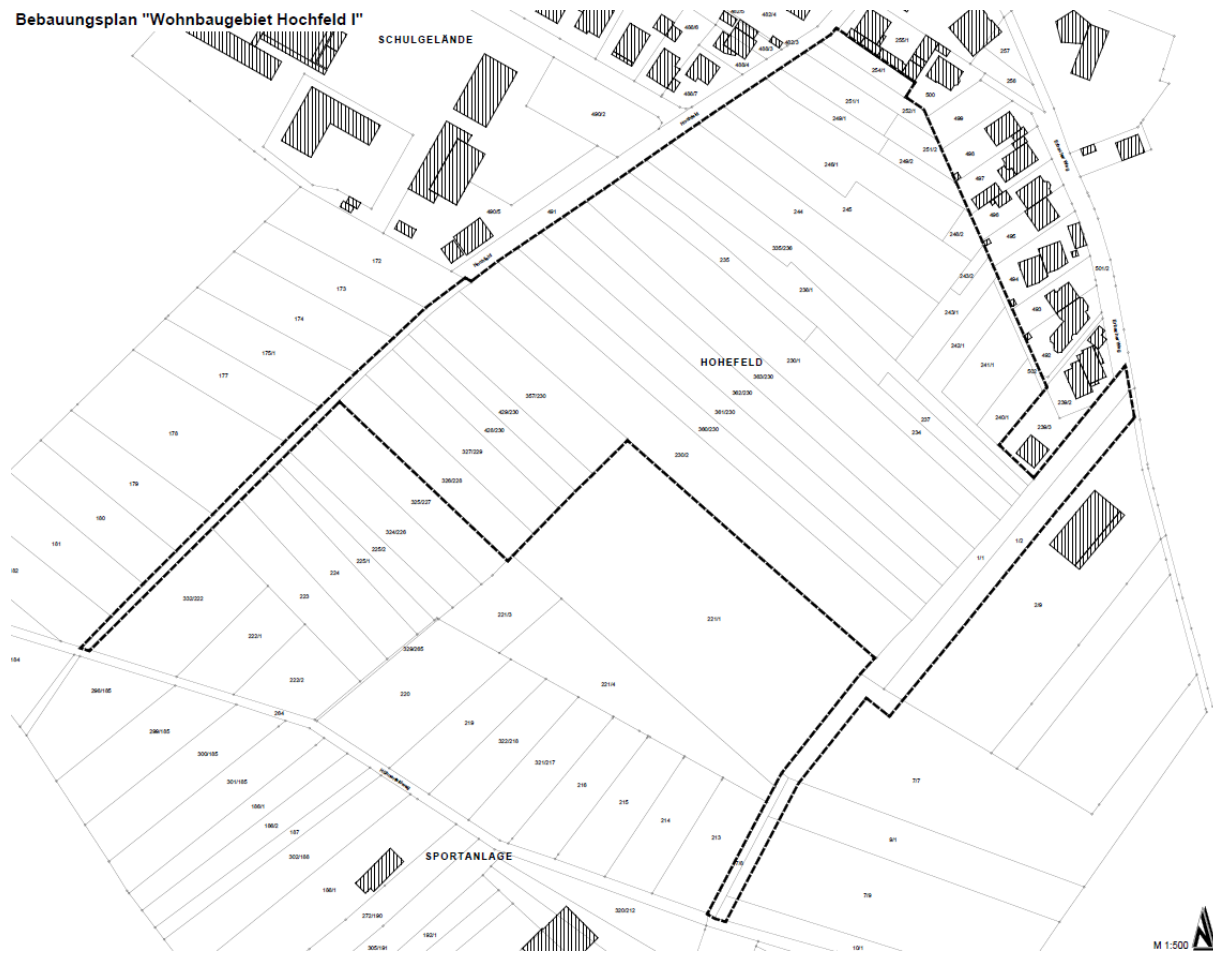

Anlage: Katasterkarte mit Geltungsbereich

Bebauungsplan "Wohnbaugbiet Hochfeld I"

M 1:500